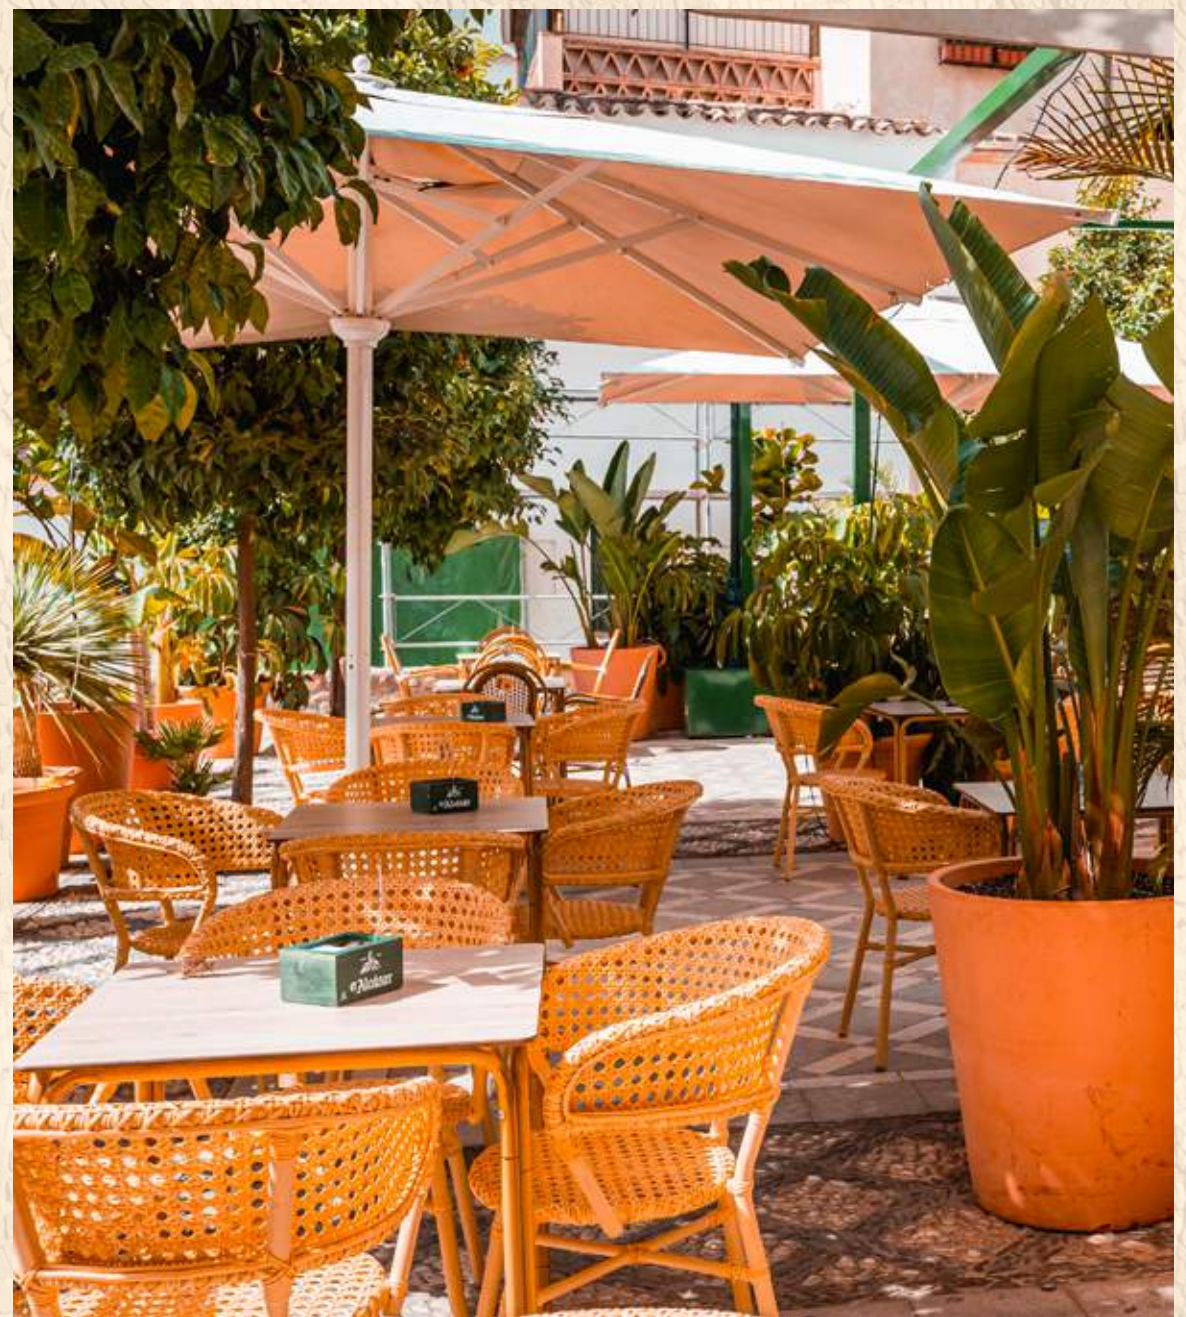

MENÚS 2025

MAMÁ
MAMA SAMBA
SHIBU

GRUPO 

WWW.GRUPOPARIPE.COM
INFO & RESERVAS: RESERVAS@GRUPOPARIPE.COM

MAMÁ

MAMA SAMBA

SHIBU

El secreto mejor guardado. Este rincón de la ciudad sorprende por su belleza y encanto.

Con una gran terraza climatizada y un interior acogedor, es el lugar ideal para comenzar sin moverte del centro.

DIRECCIÓN:
C. SAN MATÍAS, 21, CENTRO, 18009 GRANADA

MENÚ 2

ENTRANTE A COMPARTIR

CADA 4 PERSONAS