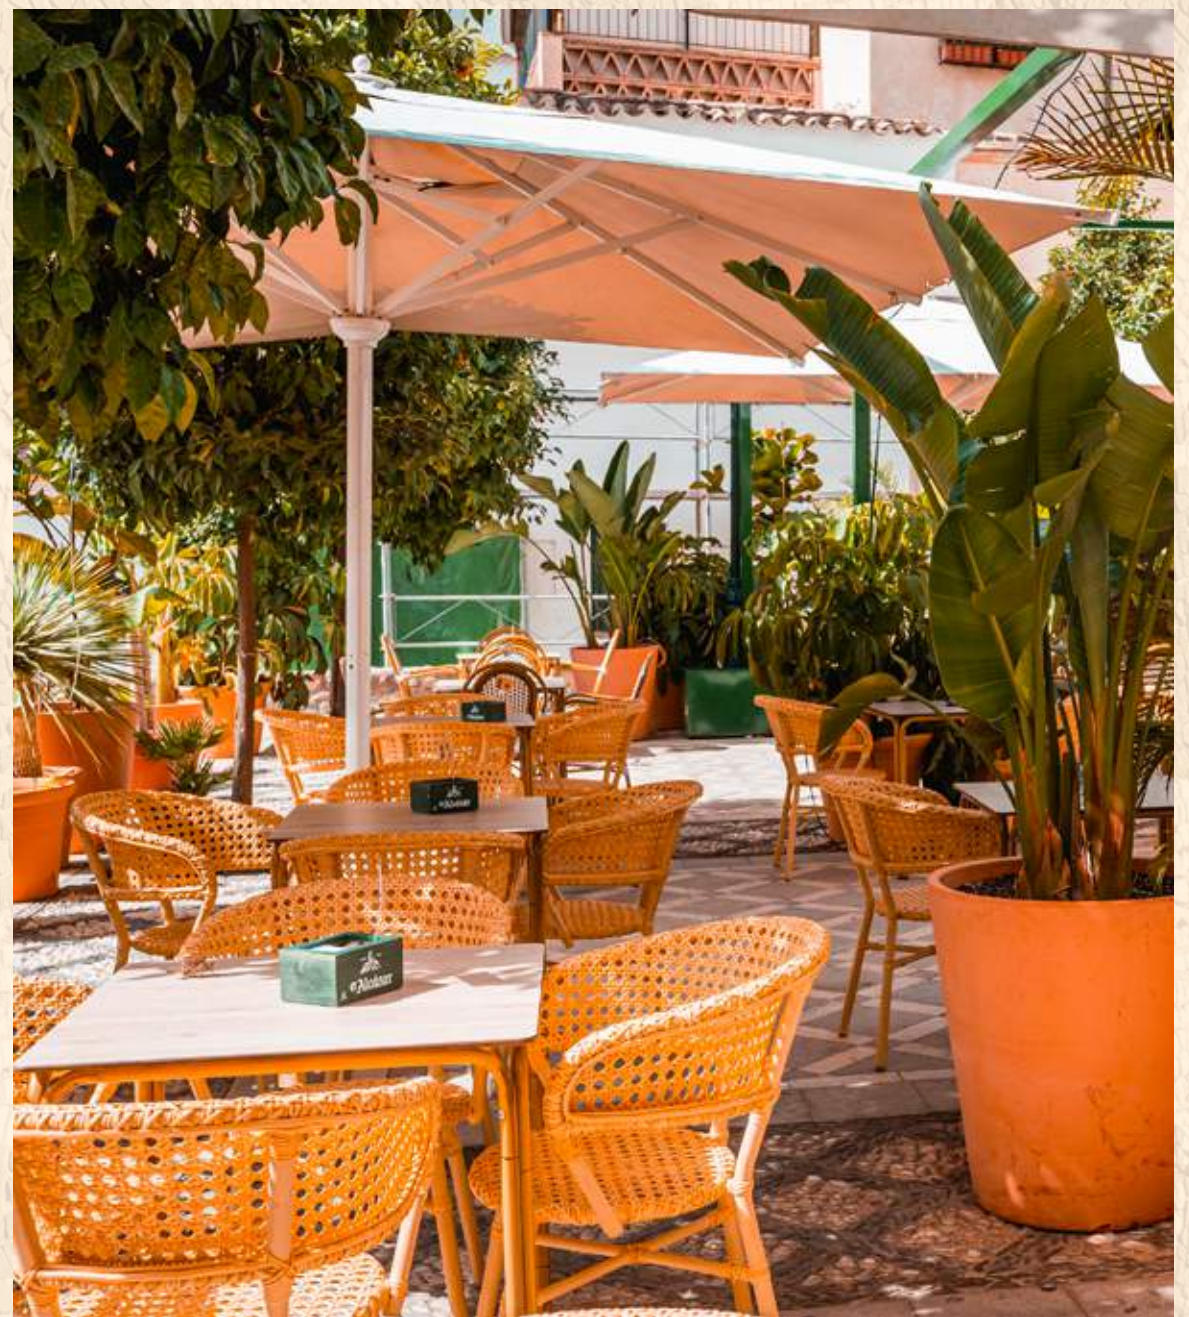

MENÚS 2025

MAMÁ
MAMA SAMBA
SHIBU

GRUPO 

WWW.GRUPOPARIPE.COM
INFO & RESERVAS: RESERVAS@GRUPOPARIPE.COM

MAMÁ

MAMA SAMBA

SHIBU

El secreto mejor guardado. Este rincón de la ciudad sorprende por su belleza y encanto.

Con una gran terraza climatizada y un interior acogedor, es el lugar ideal para comenzar sin moverte del centro.

DIRECCIÓN:
C. SAN MATÍAS, 21, CENTRO, 18009 GRANADA

MENÚ INFANTIL

PLATO A ELEGIR

Hamburguesa con patatas o ensalada.

PARIPÉ

SARAO
TROPICAL BAR

DIDO

LALOCAMARIA
GRANADA

INSTANTE

CAROCÁ

**CO
LÓN**
P L A Z A

FIERO
una experiencia salvaje