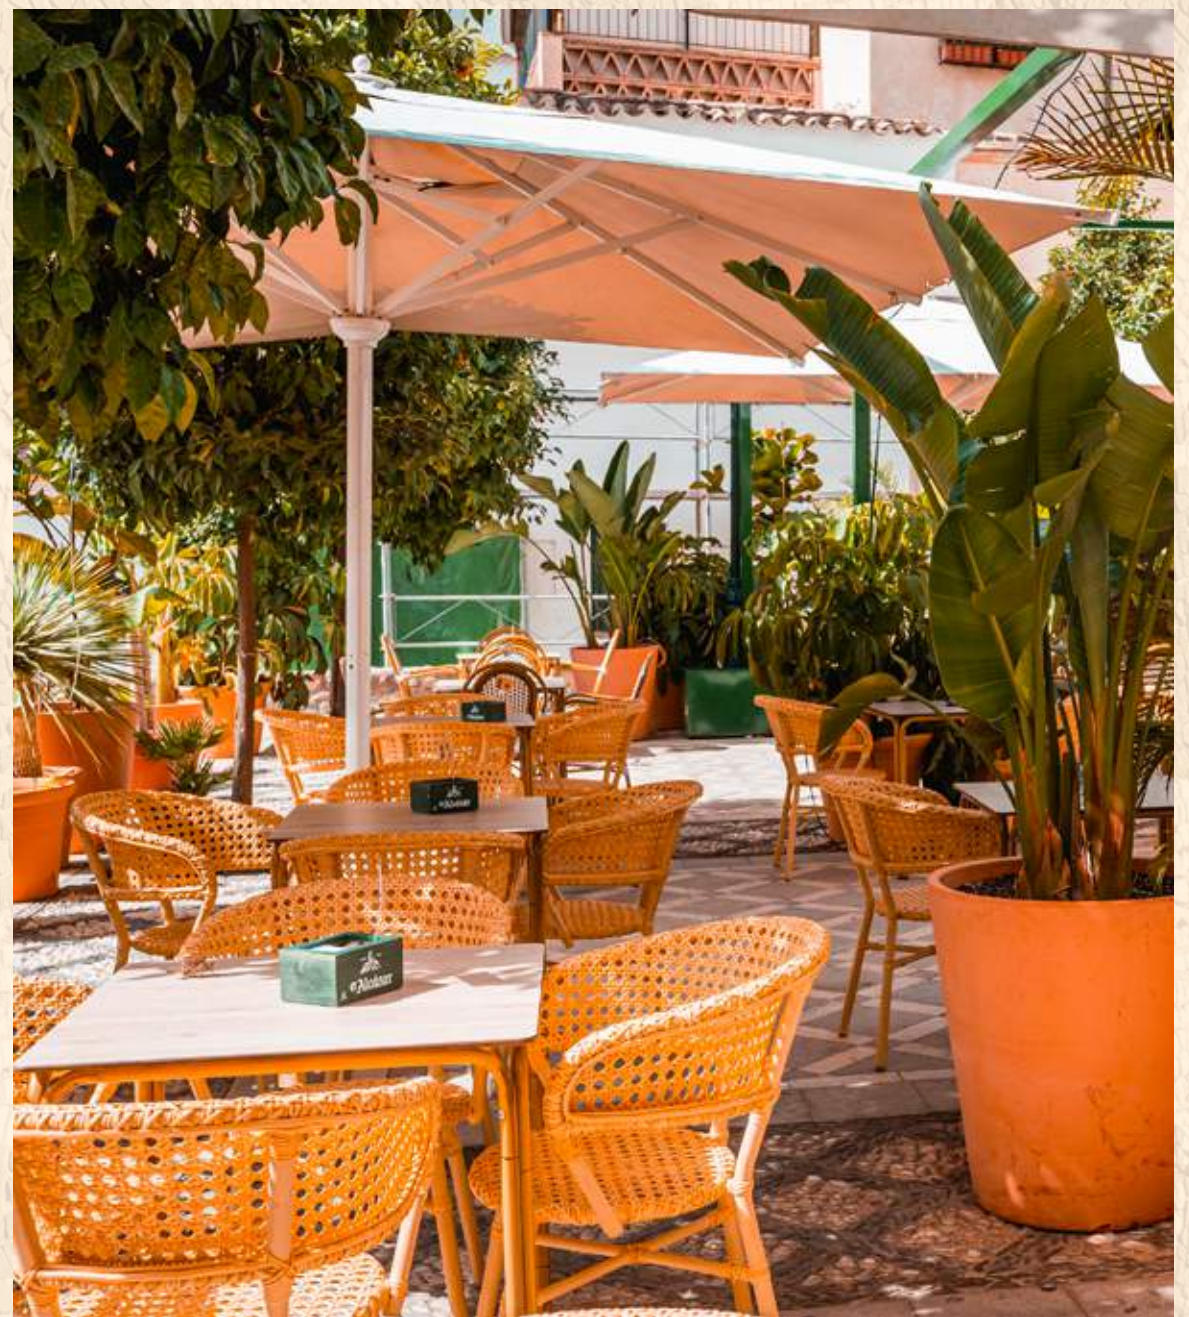

MENÚS 2025

MAMÁ
MAMA SAMBA
SHIBBA

GRUPO 

WWW.GRUPOPARIPE.COM
INFO & RESERVAS: RESERVAS@GRUPOPARIPE.COM

MAMÁ

MAMA SAMBA

SHIBU

El secreto mejor guardado. Este rincón de la ciudad sorprende por su belleza y encanto.

Con una gran terraza climatizada y un interior acogedor, es el lugar ideal para comenzar sin moverte del centro.

DIRECCIÓN:
C. SAN MATÍAS, 21, CENTRO, 18009 GRANADA

MENÚ VEGETARIANO

ENTRANTES A ELEGIR

Puerro asado.
Flor de Alcachofa confitada.

PLATOS PRINCIPALES A ELEGIR

Boniato asado con queso vegano.
Wok de Verduras al Teriyaki.

POSTRE A COMPARTIR

Brocheta de Fruta de temporada.

NUESTRA BODEGA

Ribera del Duero: Fuente Espina.
Rioja: Beronia.
Rueda: Beronia.